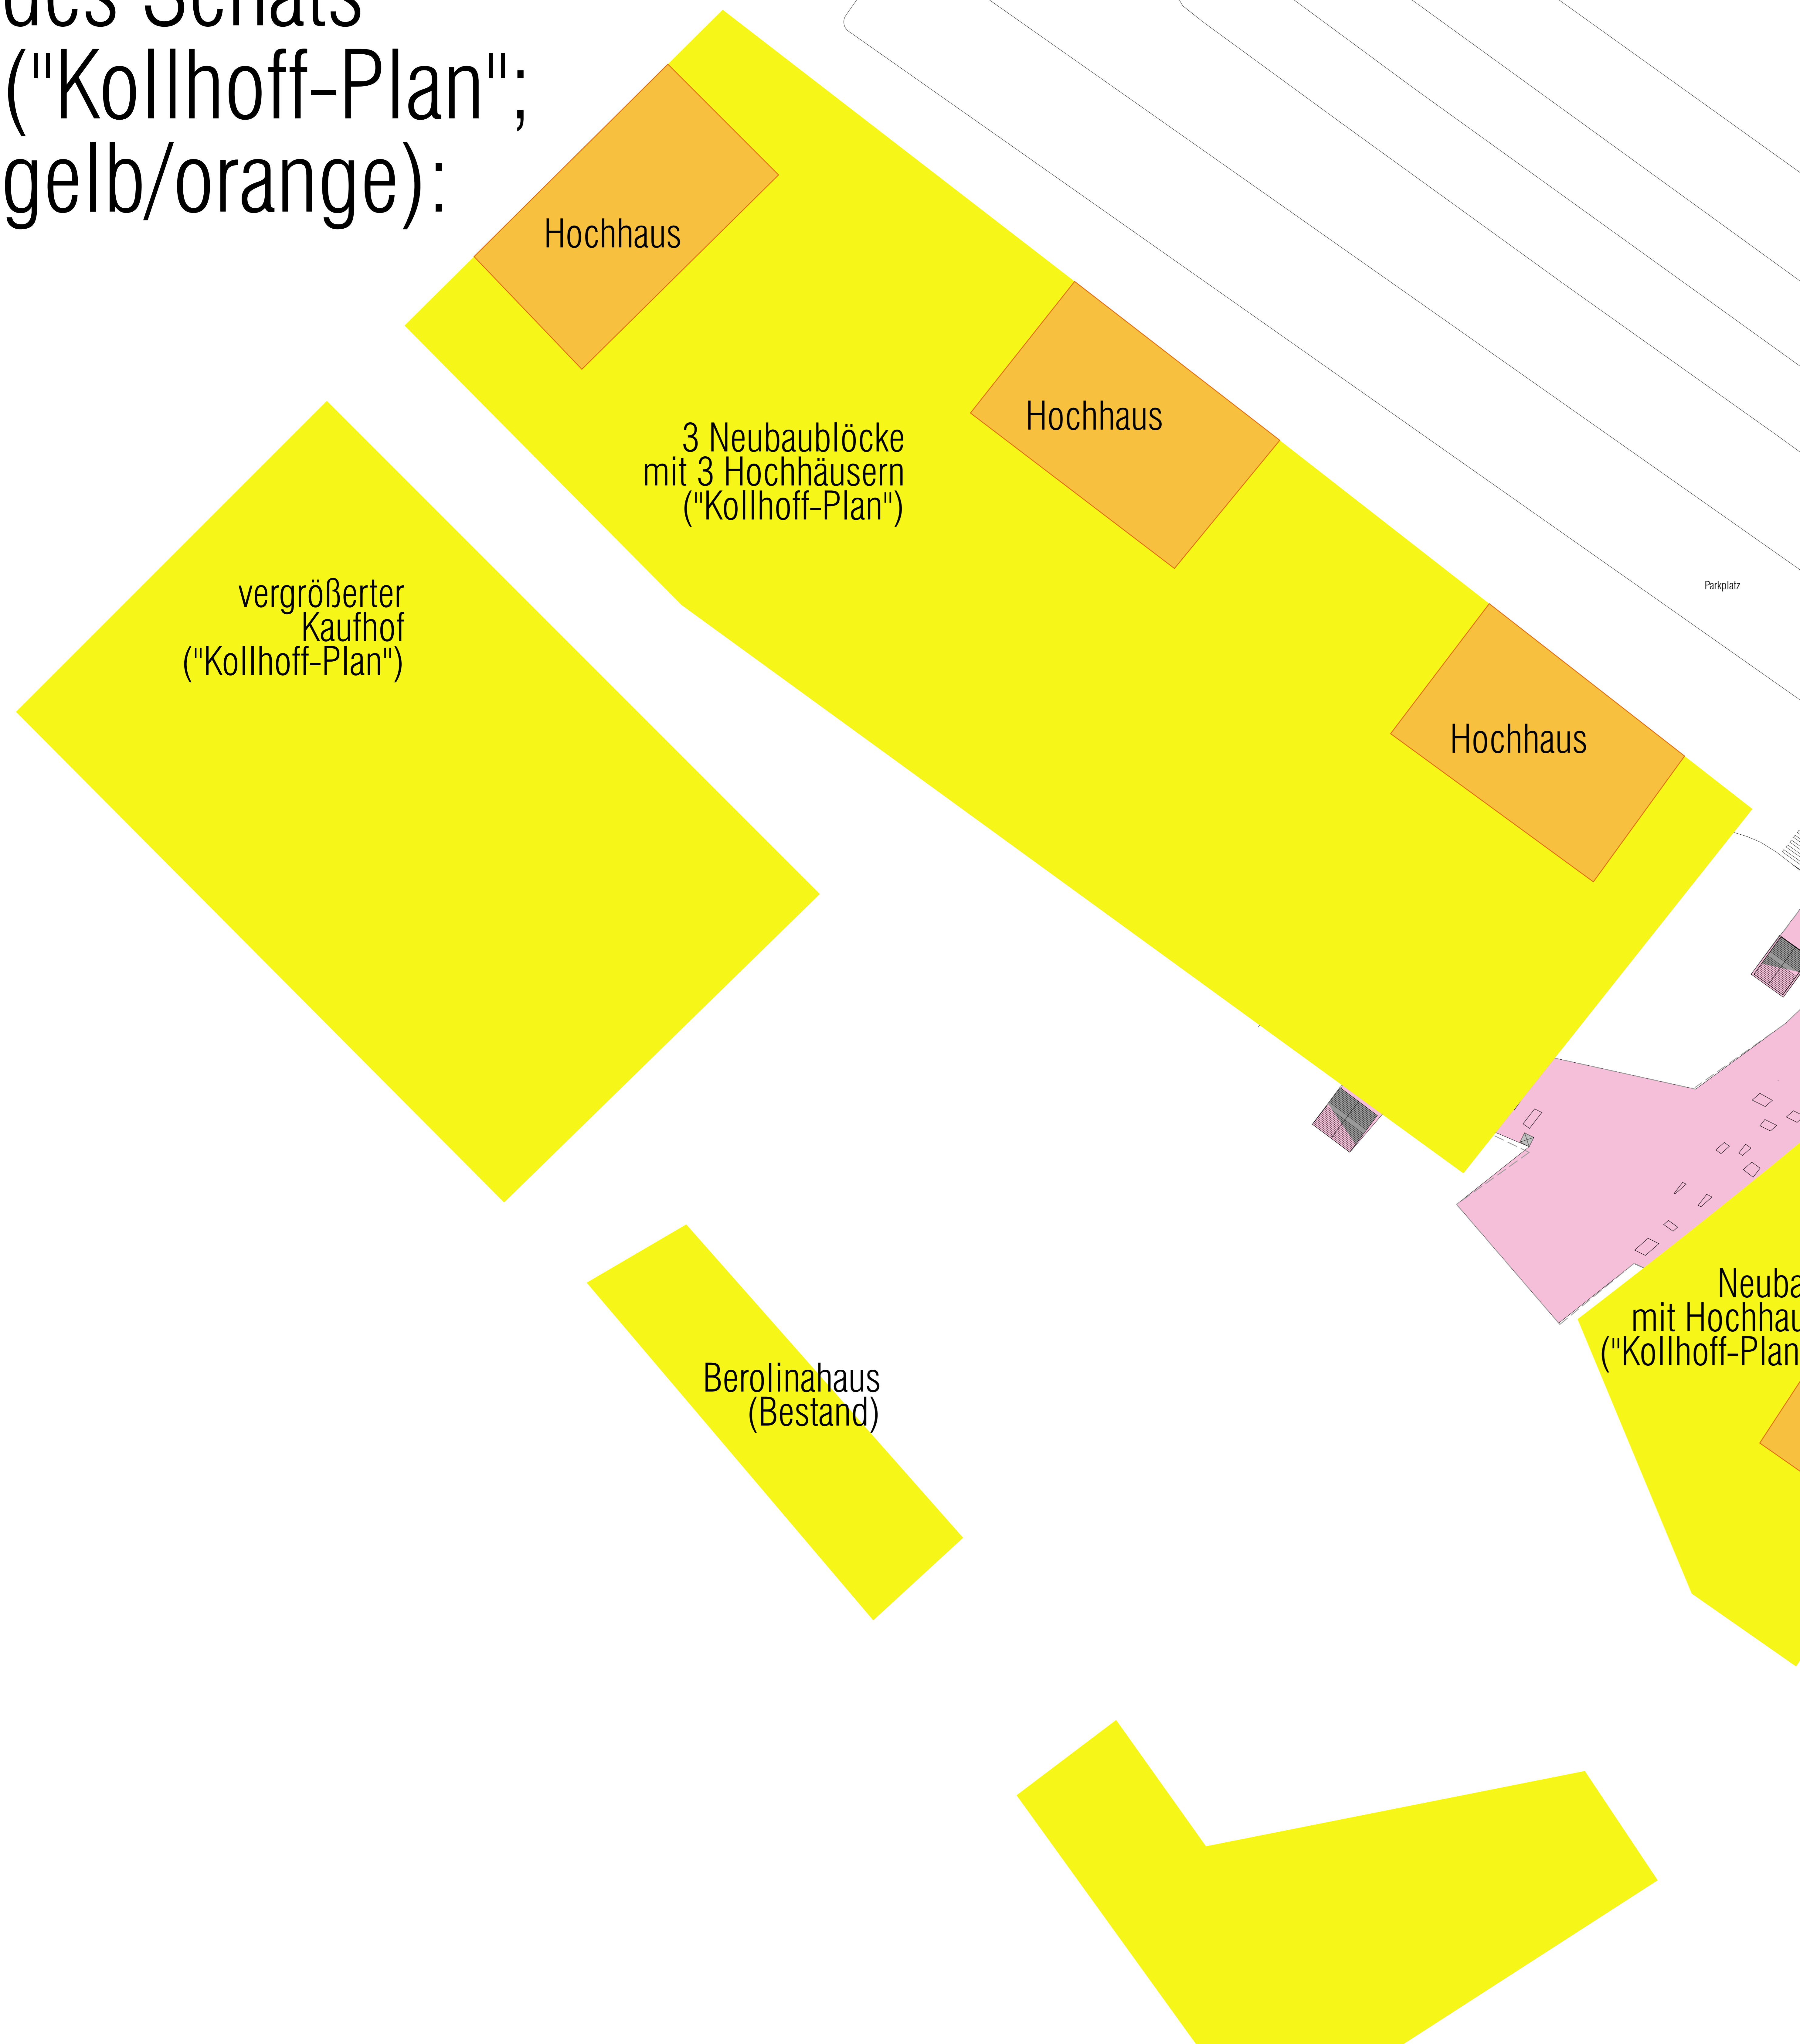

die offiziellen Planungen  
des Senats  
("Kollhoff-Plan";  
gelb/orange):

Zum Vergleich:  
internull (rosa)